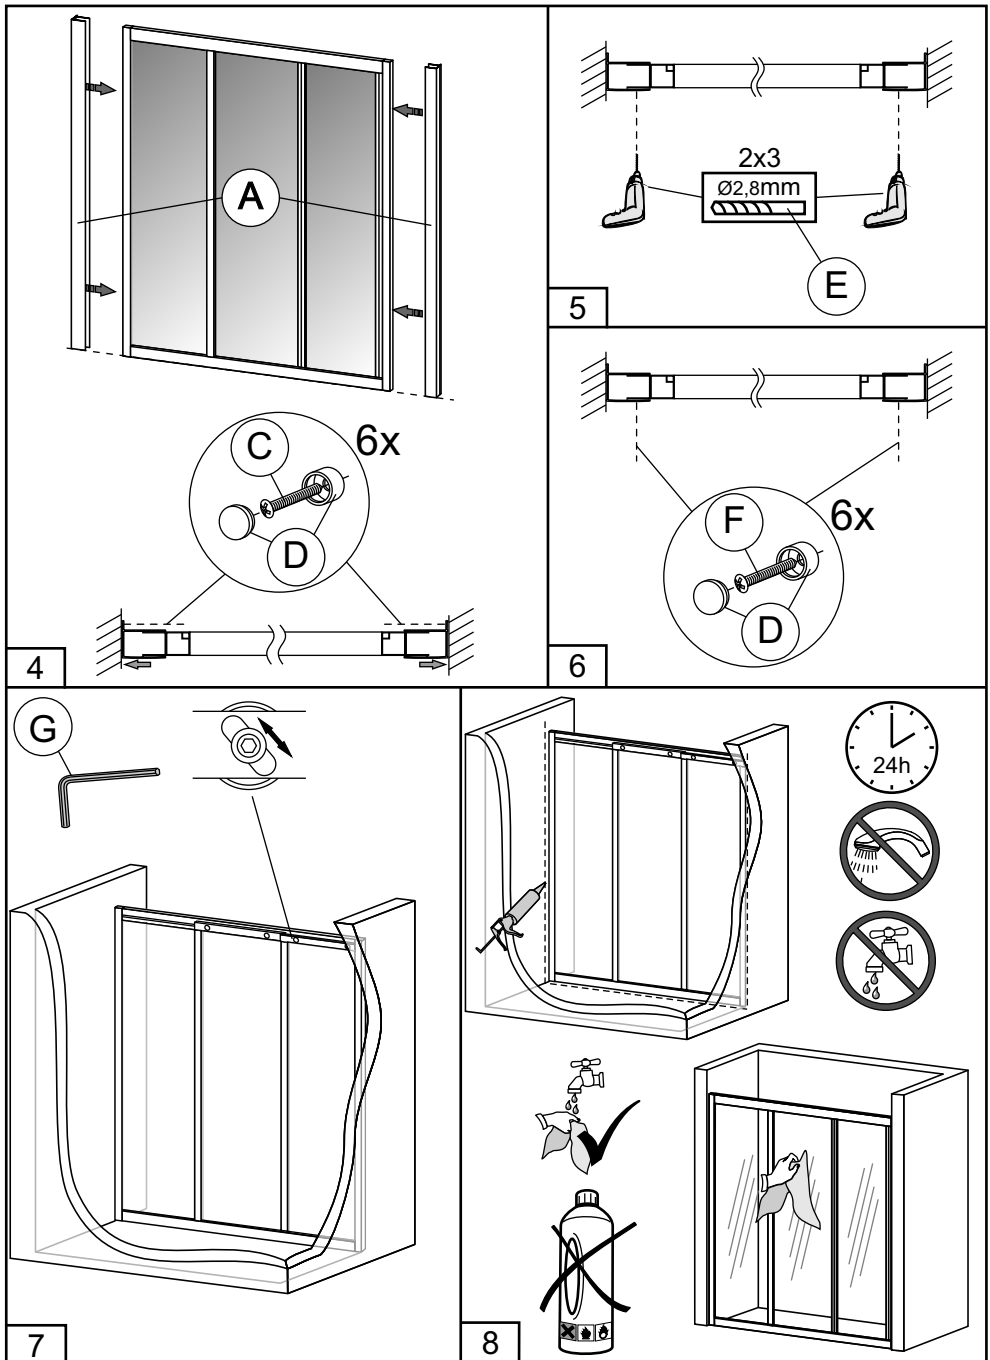

RIHO

GENT

3-Doors Niche 80-90 / 90-100

No.	QTY.	Sketch	
A	2		
B	6		
C	6		
D	12		
E	1		
F	6		
G	1		

RIHO

RIHO International b.v.

Hermesstraat 10
NL-5047TS Tilburg
T: +31-(0)13 5728728
F: +31-(0)13 5720262
E: info@riho.nl