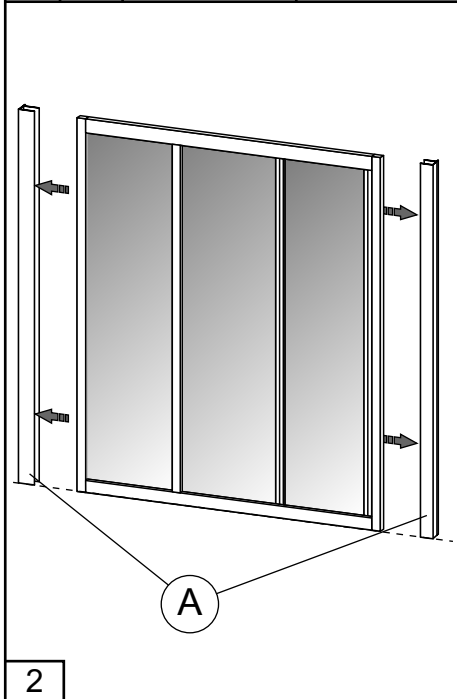

RIHO

GENT

3-Doors Niche 80-90 / 90-100

No.	QTY.	Sketch	
A	2		
B	6		
C	6		
D	12		
E	1		
F	6		
G	1		

RIHO

RIHO International b.v.

Hermesstraat 10
NL-5047TS Tilburg
T: +31-(0)13 5728728
F: +31-(0)13 5720262
E: info@riho.nl