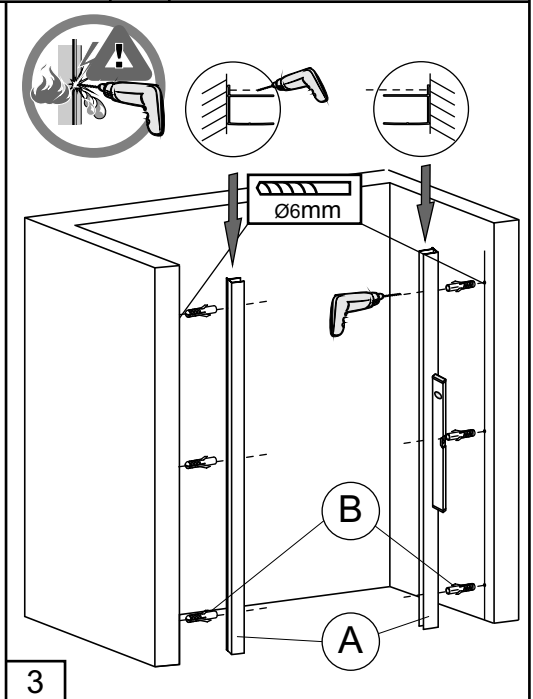

RIHO

GENT

3-Doors Niche 80-90 / 90-100

No.	QTY.	Sketch	
A	2		
B	6		
C	6		
D	12		
E	1		
F	6		
G	1		

RIHO

RIHO International b.v.

Hermesstraat 10
NL-5047TS Tilburg
T: +31-(0)13 5728728
F: +31-(0)13 5720262
E: info@riho.nl